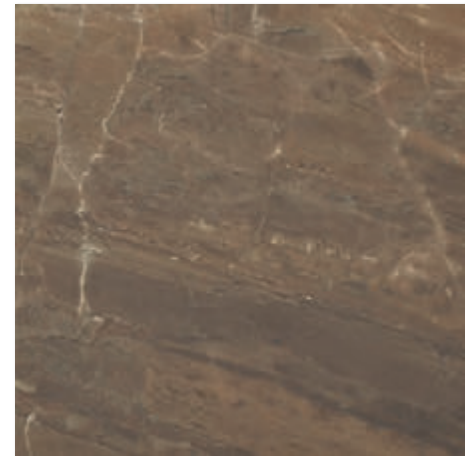

PAVI BIANCO 60×60

4  
2100

PAVI BEIGE 60×60

4  
2100

PAVI BROWN 60×60

3  
750

■ Każda płytka w odniesieniu do wzoru jest niepowtarzalna i może charakteryzować się różnicami tonalnymi - str. 166.

cm	cm	szt.	m <sup>2</sup>	kg
60x60	1,00	5	1,80	40,32
8x60 listwa	1,02	6	-	6,58
8x8 narożnik	1,06	18	-	2,59
7,2x60 cokół	1,00	9	-	8,21